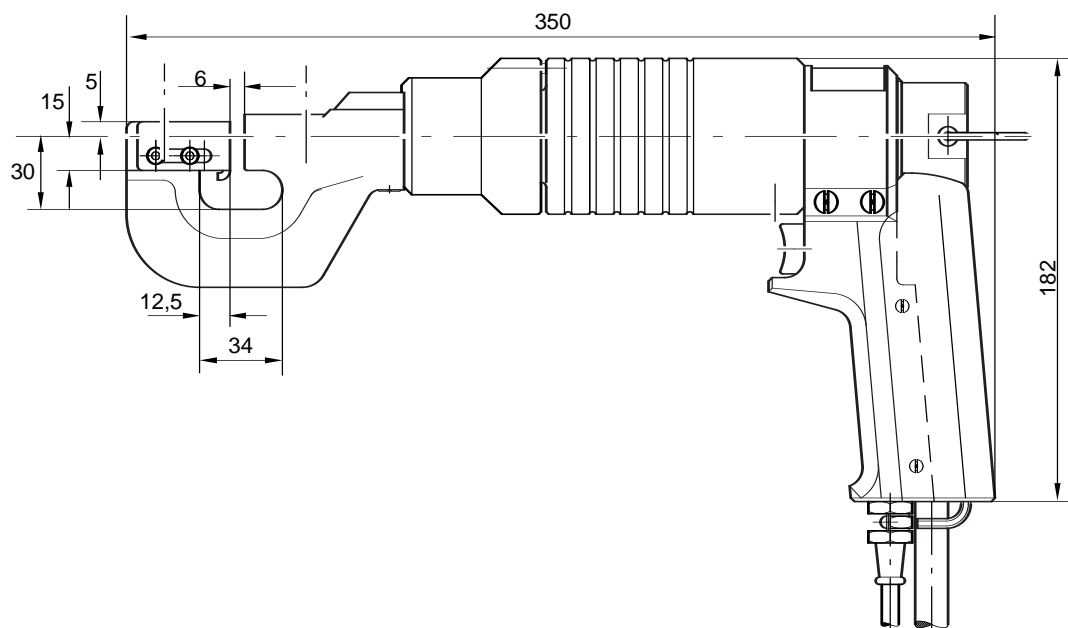

## MCD 30/5 Piconet

Col de cygne de Clinchage  
mobile à commande d'une  
main

*Staffa per clinciatura  
a mano singola*

Connexion avec le futur

*In collegamento con il futuro*

### Dati tecnici

Produit	Col de cygne de clinchage à commande d'une main	Prodotto	Staffa per clinchiatura a mano singola
Type	MCD 30/5	Tipo	MCD 30/5
Fréquence de course	Course simple	Frequenza corsa	Corsa semplice
Force de pression	50 kN de 500 bar	Forza di pressione	50 kN di 500 bar
Entraînement	hydraulique	Azionamento	idraulica
Con pour	S-DF, H-DF, R-DF	Studiato per	S-DF, H-DF, R-DF
Epaisseur totale maxi de la tôle / Qualité d'acier	S-DF = 3,0 mm H-DF = 2,5 mm R-DF 6 = 3,0 mm	Spessore complessivo massimo della lamiera / qualità acciaio	S-DF = 3.0 mm H-DF = 2.5 mm R-DF 6 = 3.0 mm
Limitation de course réglable	continuellement réglable	Limitatore regolabile della corsa	velocità variabile
Largeur du col de cygne	34 mm	Profondità incavo orizzontale	34 mm
Profondeur du col de cygne	30 mm	Profondità incavo verticale	30 mm
Largeur dans la zone de travail	32 mm	Larghezza nella zona di lavoro	32 mm
Longueur, largeur, hauteur	ca. 350 x 58 x 182	Lunghezza, larghezza, altezza	ca. 350 x 58 x 182
Poids	4,0 kg	Peso	4.0 kg